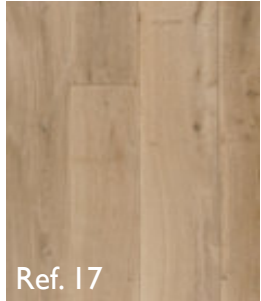

Wild Art Collection

FLOORTRADE

Böden für mehr Wohlgefühl

Preisliste 2022

Preise unverlegt

Grizzly line

Beschreibung:	Landhausdiele, stark gebürstet	Decklage:	6 mm
Verlegung:	zur vollflächigen Verklebung	Träger:	Multiplex 14 mm
Verbindung:	Nut-Kamm	Kanten:	2-seitig stark gefast
Behandlung:	wohntfertig geölt	Unterhaltsreinigung:	Holzbodenseife

Eagle line

Beschreibung:	Landhausdiele, gebürstet	Decklage:	6 mm
Verlegung:	zur vollflächigen Verklebung	Träger:	Multiplex 14 mm
Verbindung:	Nut-Kamm	Kanten:	2-seitig gefast
Behandlung:	wohntfertig geölt	Unterhaltsreinigung:	Holzbodenseife

Buffalo line

Beschreibung: Landhausdielen gealtert, gebürstet, Metallplatteneinsätze
Verlegung: zur vollflächigen Verklebung
Verbindung: Nut-Kamm
Behandlung: wohnfertig geölt

Decklage: 6 mm
Träger: Multiplex 14 mm gefast/gealtert
Kanten: Holzbodenseife
Unterhaltsreinigung: Holzbodenseife

Buffalo line

Artikel	Holzart	Sortierung	Oberfläche	Formate	Preis / m ² unverlegt inkl. MwSt.	Preis / m ² unverlegt exkl. MwSt.
Ref. 703	Eiche	rustikal	offene Äste, Hobelspuren, Vintage Look	140/160/180/190/220/240x 1800-2700 mm	CHF 317.90	CHF 295.20
Ref. 711	Eiche	rustikal	offene Äste, Hobelspuren, Vintage Look, Öl-Wachs	140/160/180/190/220/240x 1800-2700 mm	CHF 317.90	CHF 295.20
Ref. 718	Eiche	rustikal	offene Äste, Hobelspuren, Vintage Look	140/160/180/190/220/240x 1800-2700 mm	CHF 317.90	CHF 295.20
Ref. 950	Eiche	rustikal	offene Äste, Hobelspuren, Vintage Look	140/160/180/190/220/240x 1800-2700 mm	CHF 317.90	CHF 295.20
Ref. 951	Eiche	rustikal	offene Äste, Hobelspuren, Vintage Look, Öl-Wachs	140/160/180/190/220/240x 1800-2700 mm	CHF 317.90	CHF 295.20