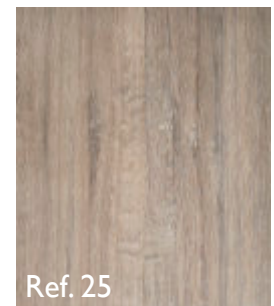

Eagle line

Beschreibung:	Landhausdiele, gebürstet	Decklage:	6 mm
Verlegung:	zur vollflächigen Verklebung	Träger:	Multiplex 14 mm
Verbindung:	Nut-Kamm	Kanten:	2-seitig gefast
Behandlung:	wohntfertig geölt	Unterhaltsreinigung:	Holzbodenseife