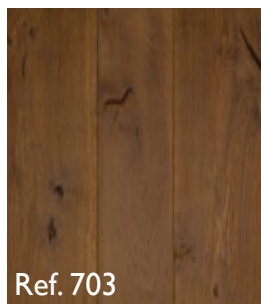

Ref. 711

Buffalo line

Beschreibung: Landhausdielen gealtert, gebürstet, Metallplatteneinsätze
Verlegung: zur vollflächigen Verklebung
Verbindung: Nut-Kamm
Behandlung: wohnfertig geölt

Decklage: 6 mm
Träger: Multiplex 14 mm gefast/gealtert
Kanten: Holzbodenseife
Unterhaltsreinigung: Holzbodenseife

Ref. 703