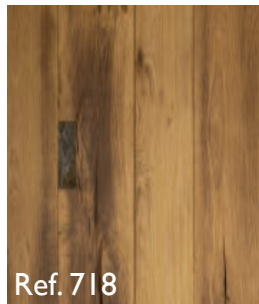

Ref. 950

Ref. 718