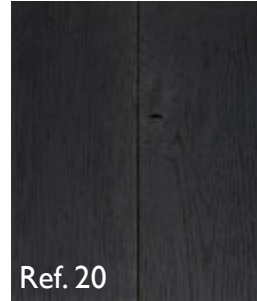

Eagle line

Beschreibung:	Landhausdiele, gebürstet	Decklage:	6 mm
Verlegung:	zur vollflächigen Verklebung	Träger:	Multiplex 14 mm
Verbindung:	Nut-Kamm	Kanten:	2-seitig gefast
Behandlung:	wohntfertig geölt	Unterhaltsreinigung:	Holzbodenseife