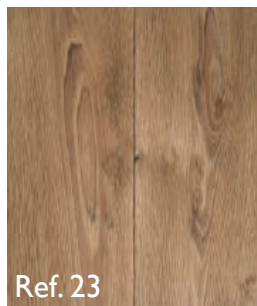

Eagle line

Beschreibung:	Landhausdiele, gebürstet	Decklage:	6 mm
Verlegung:	zur vollflächigen Verklebung	Träger:	Multiplex 14 mm
Verbindung:	Nut-Kamm	Kanten:	2-seitig gefast
Behandlung:	wohntfertig geölt	Unterhaltsreinigung:	Holzbodenseife