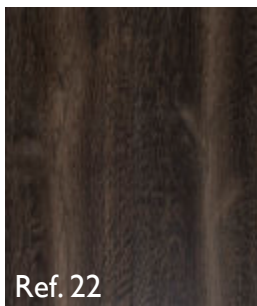

Eagle line

Beschreibung:	Landhausdiele, gebürstet	Decklage:	6 mm
Verlegung:	zur vollflächigen Verklebung	Träger:	Multiplex 14 mm
Verbindung:	Nut-Kamm	Kanten:	2-seitig gefast
Behandlung:	wohntfertig geölt	Unterhaltsreinigung:	Holzbodenseife

Buffalo line

Artikel	Holzart	Sortierung	Oberfläche	Formate	Preis / m ² unverlegt inkl. MwSt.	Preis / m ² unverlegt exkl. MwSt.
Ref. 703	Eiche	rustikal	offene Äste, Hobelspuren, Vintage Look	140/160/180/190/220/240x 1800-2700 mm	CHF 317.90	CHF 295.20
Ref. 711	Eiche	rustikal	offene Äste, Hobelspuren, Vintage Look, Öl-Wachs	140/160/180/190/220/240x 1800-2700 mm	CHF 317.90	CHF 295.20
Ref. 718	Eiche	rustikal	offene Äste, Hobelspuren, Vintage Look	140/160/180/190/220/240x 1800-2700 mm	CHF 317.90	CHF 295.20
Ref. 950	Eiche	rustikal	offene Äste, Hobelspuren, Vintage Look	140/160/180/190/220/240x 1800-2700 mm	CHF 317.90	CHF 295.20
Ref. 951	Eiche	rustikal	offene Äste, Hobelspuren, Vintage Look, Öl-Wachs	140/160/180/190/220/240x 1800-2700 mm	CHF 317.90	CHF 295.20