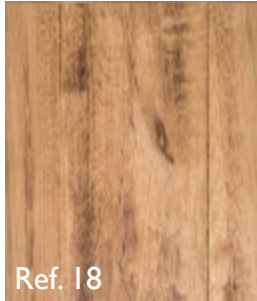

Eagle line

Beschreibung:	Landhausdiele, gebürstet	Decklage:	6 mm
Verlegung:	zur vollflächigen Verklebung	Träger:	Multiplex 14 mm
Verbindung:	Nut-Kamm	Kanten:	2-seitig gefast
Behandlung:	wohntfertig geölt	Unterhaltsreinigung:	Holzbodenseife