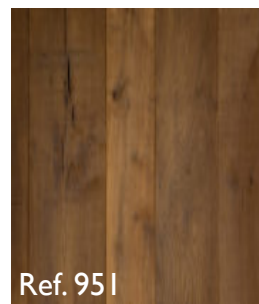

Buffalo line

Beschreibung: Landhausdielen gealtert, gebürstet, Metallplatteneinsätze
Verlegung: zur vollflächigen Verklebung
Verbindung: Nut-Kamm
Behandlung: wohnfertig geölt

Decklage: 6 mm
Träger: Multiplex 14 mm gefast/gealtert
Kanten: Holzbodenseife
Unterhaltsreinigung: Holzbodenseife

Ref. 951