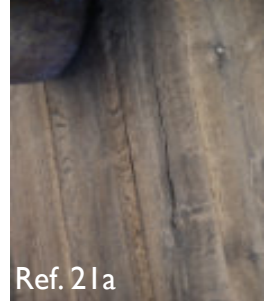

Wild Art Collection

FLOORTRADE

Böden für mehr Wohlgefühl

Preisliste 2022

Preise unverlegt

Grizzly line

Beschreibung:	Landhausdiele, stark gebürstet	Decklage:	6 mm
Verlegung:	zur vollflächigen Verklebung	Träger:	Multiplex 14 mm
Verbindung:	Nut-Kamm	Kanten:	2-seitig stark gefast
Behandlung:	wohntfertig geölt	Unterhaltsreinigung:	Holzbodenseife

Eagle line

Beschreibung:	Landhausdiele, gebürstet	Decklage:	6 mm
Verlegung:	zur vollflächigen Verklebung	Träger:	Multiplex 14 mm
Verbindung:	Nut-Kamm	Kanten:	2-seitig gefast
Behandlung:	wohntfertig geölt	Unterhaltsreinigung:	Holzbodenseife

Buffalo line

Beschreibung: Landhausdielen gealtert, gebürstet, Metallplatteneinsätze
Verlegung: zur vollflächigen Verklebung
Verbindung: Nut-Kamm
Behandlung: wohnfertig geölt

Decklage: 6 mm
Träger: Multiplex 14 mm gefast/gealtert
Kanten: Holzbodenseife
Unterhaltsreinigung: Holzbodenseife

Buffalo line

Artikel	Holzart	Sortierung	Oberfläche	Formate	Preis / m ² unverlegt inkl. MwSt.	Preis / m ² unverlegt exkl. MwSt.
Ref. 703	Eiche	rustikal	offene Äste, Hobelspuren, Vintage Look	140/160/180/190/220/240x 1800-2700 mm	CHF 317.90	CHF 295.20
Ref. 711	Eiche	rustikal	offene Äste, Hobelspuren, Vintage Look, Öl-Wachs	140/160/180/190/220/240x 1800-2700 mm	CHF 317.90	CHF 295.20
Ref. 718	Eiche	rustikal	offene Äste, Hobelspuren, Vintage Look	140/160/180/190/220/240x 1800-2700 mm	CHF 317.90	CHF 295.20
Ref. 950	Eiche	rustikal	offene Äste, Hobelspuren, Vintage Look	140/160/180/190/220/240x 1800-2700 mm	CHF 317.90	CHF 295.20
Ref. 951	Eiche	rustikal	offene Äste, Hobelspuren, Vintage Look, Öl-Wachs	140/160/180/190/220/240x 1800-2700 mm	CHF 317.90	CHF 295.20