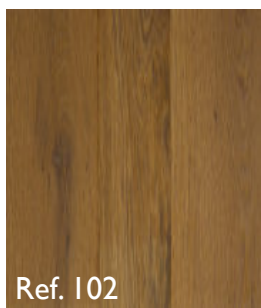

Eagle line

Beschreibung:	Landhausdiele, gebürstet	Decklage:	6 mm
Verlegung:	zur vollflächigen Verklebung	Träger:	Multiplex 14 mm
Verbindung:	Nut-Kamm	Kanten:	2-seitig gefast
Behandlung:	wohntfertig geölt	Unterhaltsreinigung:	Holzbodenseife

Buffalo line

Artikel	Holzart	Sortierung	Oberfläche	Formate	Preis / m ² unverlegt inkl. MwSt.	Preis / m ² unverlegt exkl. MwSt.
Ref. 703	Eiche	rustikal	offene Äste, Hobelspuren, Vintage Look	140/160/180/190/220/240x 1800-2700 mm	CHF 317.90	CHF 295.20
Ref. 711	Eiche	rustikal	offene Äste, Hobelspuren, Vintage Look, Öl-Wachs	140/160/180/190/220/240x 1800-2700 mm	CHF 317.90	CHF 295.20
Ref. 718	Eiche	rustikal	offene Äste, Hobelspuren, Vintage Look	140/160/180/190/220/240x 1800-2700 mm	CHF 317.90	CHF 295.20
Ref. 950	Eiche	rustikal	offene Äste, Hobelspuren, Vintage Look	140/160/180/190/220/240x 1800-2700 mm	CHF 317.90	CHF 295.20
Ref. 951	Eiche	rustikal	offene Äste, Hobelspuren, Vintage Look, Öl-Wachs	140/160/180/190/220/240x 1800-2700 mm	CHF 317.90	CHF 295.20