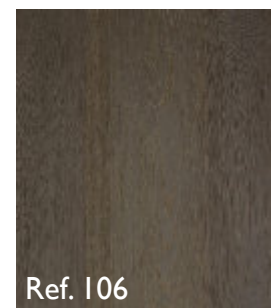

Wild Art Collection

FLOORTRADE

Böden für mehr Wohlgefühl

Preisliste 2022

Preise unverlegt

Grizzly line

Beschreibung:	Landhausdiele, stark gebürstet	Decklage:	6 mm
Verlegung:	zur vollflächigen Verklebung	Träger:	Multiplex 14 mm
Verbindung:	Nut-Kamm	Kanten:	2-seitig stark gefast
Behandlung:	wohntfertig geölt	Unterhaltsreinigung:	Holzbodenseife

Eagle line

Beschreibung:	Landhausdiele, gebürstet	Decklage:	6 mm
Verlegung:	zur vollflächigen Verklebung	Träger:	Multiplex 14 mm
Verbindung:	Nut-Kamm	Kanten:	2-seitig gefast
Behandlung:	wohntfertig geölt	Unterhaltsreinigung:	Holzbodenseife

Buffalo line

Artikel	Holzart	Sortierung	Oberfläche	Formate	Preis / m ² unverlegt inkl. MwSt.	Preis / m ² unverlegt exkl. MwSt.
Ref. 703	Eiche	rustikal	offene Äste, Hobelspuren, Vintage Look	140/160/180/190/220/240x 1800-2700 mm	CHF 317.90	CHF 295.20
Ref. 711	Eiche	rustikal	offene Äste, Hobelspuren, Vintage Look, Öl-Wachs	140/160/180/190/220/240x 1800-2700 mm	CHF 317.90	CHF 295.20
Ref. 718	Eiche	rustikal	offene Äste, Hobelspuren, Vintage Look	140/160/180/190/220/240x 1800-2700 mm	CHF 317.90	CHF 295.20
Ref. 950	Eiche	rustikal	offene Äste, Hobelspuren, Vintage Look	140/160/180/190/220/240x 1800-2700 mm	CHF 317.90	CHF 295.20
Ref. 951	Eiche	rustikal	offene Äste, Hobelspuren, Vintage Look, Öl-Wachs	140/160/180/190/220/240x 1800-2700 mm	CHF 317.90	CHF 295.20