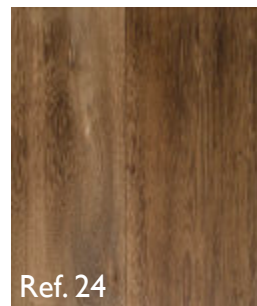

Eagle line

Beschreibung:	Landhausdiele, gebürstet	Decklage:	6 mm
Verlegung:	zur vollflächigen Verklebung	Träger:	Multiplex 14 mm
Verbindung:	Nut-Kamm	Kanten:	2-seitig gefast
Behandlung:	wohntfertig geölt	Unterhaltsreinigung:	Holzbodenseife

Buffalo line

Artikel	Holzart	Sortierung	Oberfläche	Formate	Preis / m ² unverlegt inkl. MwSt.	Preis / m ² unverlegt exkl. MwSt.
Ref. 703	Eiche	rustikal	offene Äste, Hobelspuren, Vintage Look	140/160/180/190/220/240x 1800-2700 mm	CHF 317.90	CHF 295.20
Ref. 711	Eiche	rustikal	offene Äste, Hobelspuren, Vintage Look, Öl-Wachs	140/160/180/190/220/240x 1800-2700 mm	CHF 317.90	CHF 295.20
Ref. 718	Eiche	rustikal	offene Äste, Hobelspuren, Vintage Look	140/160/180/190/220/240x 1800-2700 mm	CHF 317.90	CHF 295.20
Ref. 950	Eiche	rustikal	offene Äste, Hobelspuren, Vintage Look	140/160/180/190/220/240x 1800-2700 mm	CHF 317.90	CHF 295.20
Ref. 951	Eiche	rustikal	offene Äste, Hobelspuren, Vintage Look, Öl-Wachs	140/160/180/190/220/240x 1800-2700 mm	CHF 317.90	CHF 295.20