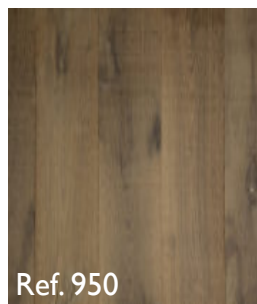

Ref. 951

Ref. 950