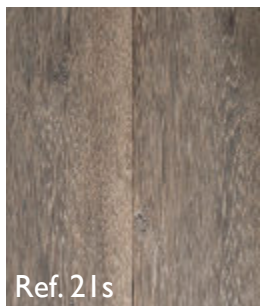

Wild Art Collection

FLOORTRADE

Böden für mehr Wohlgefühl

Preisliste 2022

Preise unverlegt

Grizzly line

Beschreibung:	Landhausdiele, stark gebürstet	Decklage:	6 mm
Verlegung:	zur vollflächigen Verklebung	Träger:	Multiplex 14 mm
Verbindung:	Nut-Kamm	Kanten:	2-seitig stark gefast
Behandlung:	wohntfertig geölt	Unterhaltsreinigung:	Holzbodenseife

Eagle line

Beschreibung:	Landhausdiele, gebürstet	Decklage:	6 mm
Verlegung:	zur vollflächigen Verklebung	Träger:	Multiplex 14 mm
Verbindung:	Nut-Kamm	Kanten:	2-seitig gefast
Behandlung:	wohntfertig geölt	Unterhaltsreinigung:	Holzbodenseife

Buffalo line

Beschreibung: Landhausdielen gealtert, gebürstet, Metallplatteneinsätze
Verlegung: zur vollflächigen Verklebung
Verbindung: Nut-Kamm
Behandlung: wohnfertig geölt

Decklage: 6 mm
Träger: Multiplex 14 mm gefast/gealtert
Kanten: Holzbodenseife
Unterhaltsreinigung: Holzbodenseife

Buffalo line

Artikel	Holzart	Sortierung	Oberfläche	Formate	Preis / m ² unverlegt inkl. MwSt.	Preis / m ² unverlegt exkl. MwSt.
Ref. 703	Eiche	rustikal	offene Äste, Hobelspuren, Vintage Look	140/160/180/190/220/240x 1800-2700 mm	CHF 317.90	CHF 295.20
Ref. 711	Eiche	rustikal	offene Äste, Hobelspuren, Vintage Look, Öl-Wachs	140/160/180/190/220/240x 1800-2700 mm	CHF 317.90	CHF 295.20
Ref. 718	Eiche	rustikal	offene Äste, Hobelspuren, Vintage Look	140/160/180/190/220/240x 1800-2700 mm	CHF 317.90	CHF 295.20
Ref. 950	Eiche	rustikal	offene Äste, Hobelspuren, Vintage Look	140/160/180/190/220/240x 1800-2700 mm	CHF 317.90	CHF 295.20
Ref. 951	Eiche	rustikal	offene Äste, Hobelspuren, Vintage Look, Öl-Wachs	140/160/180/190/220/240x 1800-2700 mm	CHF 317.90	CHF 295.20