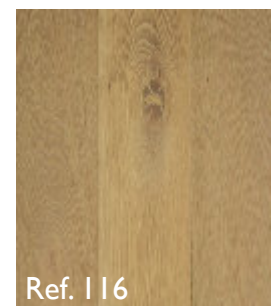

Wild Art Collection

FLOORTRADE

Böden für mehr Wohlgefühl

Preisliste 2022

Preise unverlegt

Grizzly line

Beschreibung:	Landhausdiele, stark gebürstet	Decklage:	6 mm
Verlegung:	zur vollflächigen Verklebung	Träger:	Multiplex 14 mm
Verbindung:	Nut-Kamm	Kanten:	2-seitig stark gefast
Behandlung:	wohntfertig geölt	Unterhaltsreinigung:	Holzbodenseife

Eagle line

Beschreibung:	Landhausdiele, gebürstet	Decklage:	6 mm
Verlegung:	zur vollflächigen Verklebung	Träger:	Multiplex 14 mm
Verbindung:	Nut-Kamm	Kanten:	2-seitig gefast
Behandlung:	wohntfertig geölt	Unterhaltsreinigung:	Holzbodenseife