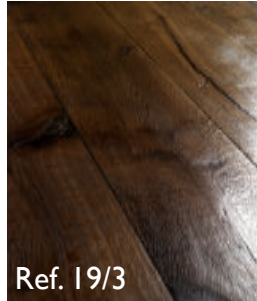

Eagle line

Beschreibung:	Landhausdiele, gebürstet	Decklage:	6 mm
Verlegung:	zur vollflächigen Verklebung	Träger:	Multiplex 14 mm
Verbindung:	Nut-Kamm	Kanten:	2-seitig gefast
Behandlung:	wohntfertig geölt	Unterhaltsreinigung:	Holzbodenseife

Buffalo line

Artikel	Holzart	Sortierung	Oberfläche	Formate	Preis / m ² unverlegt inkl. MwSt.	Preis / m ² unverlegt exkl. MwSt.
Ref. 703	Eiche	rustikal	offene Äste, Hobelspuren, Vintage Look	140/160/180/190/220/240x 1800-2700 mm	CHF 317.90	CHF 295.20
Ref. 711	Eiche	rustikal	offene Äste, Hobelspuren, Vintage Look, Öl-Wachs	140/160/180/190/220/240x 1800-2700 mm	CHF 317.90	CHF 295.20
Ref. 718	Eiche	rustikal	offene Äste, Hobelspuren, Vintage Look	140/160/180/190/220/240x 1800-2700 mm	CHF 317.90	CHF 295.20
Ref. 950	Eiche	rustikal	offene Äste, Hobelspuren, Vintage Look	140/160/180/190/220/240x 1800-2700 mm	CHF 317.90	CHF 295.20
Ref. 951	Eiche	rustikal	offene Äste, Hobelspuren, Vintage Look, Öl-Wachs	140/160/180/190/220/240x 1800-2700 mm	CHF 317.90	CHF 295.20