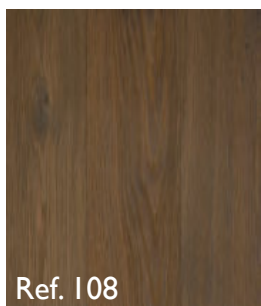

Eagle line

Beschreibung:	Landhausdiele, gebürstet	Decklage:	6 mm
Verlegung:	zur vollflächigen Verklebung	Träger:	Multiplex 14 mm
Verbindung:	Nut-Kamm	Kanten:	2-seitig gefast
Behandlung:	wohntfertig geölt	Unterhaltsreinigung:	Holzbodenseife