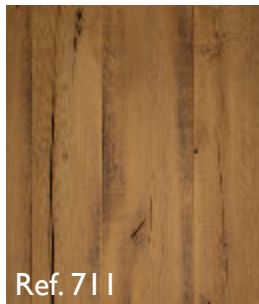

Ref. 718

Ref. 711